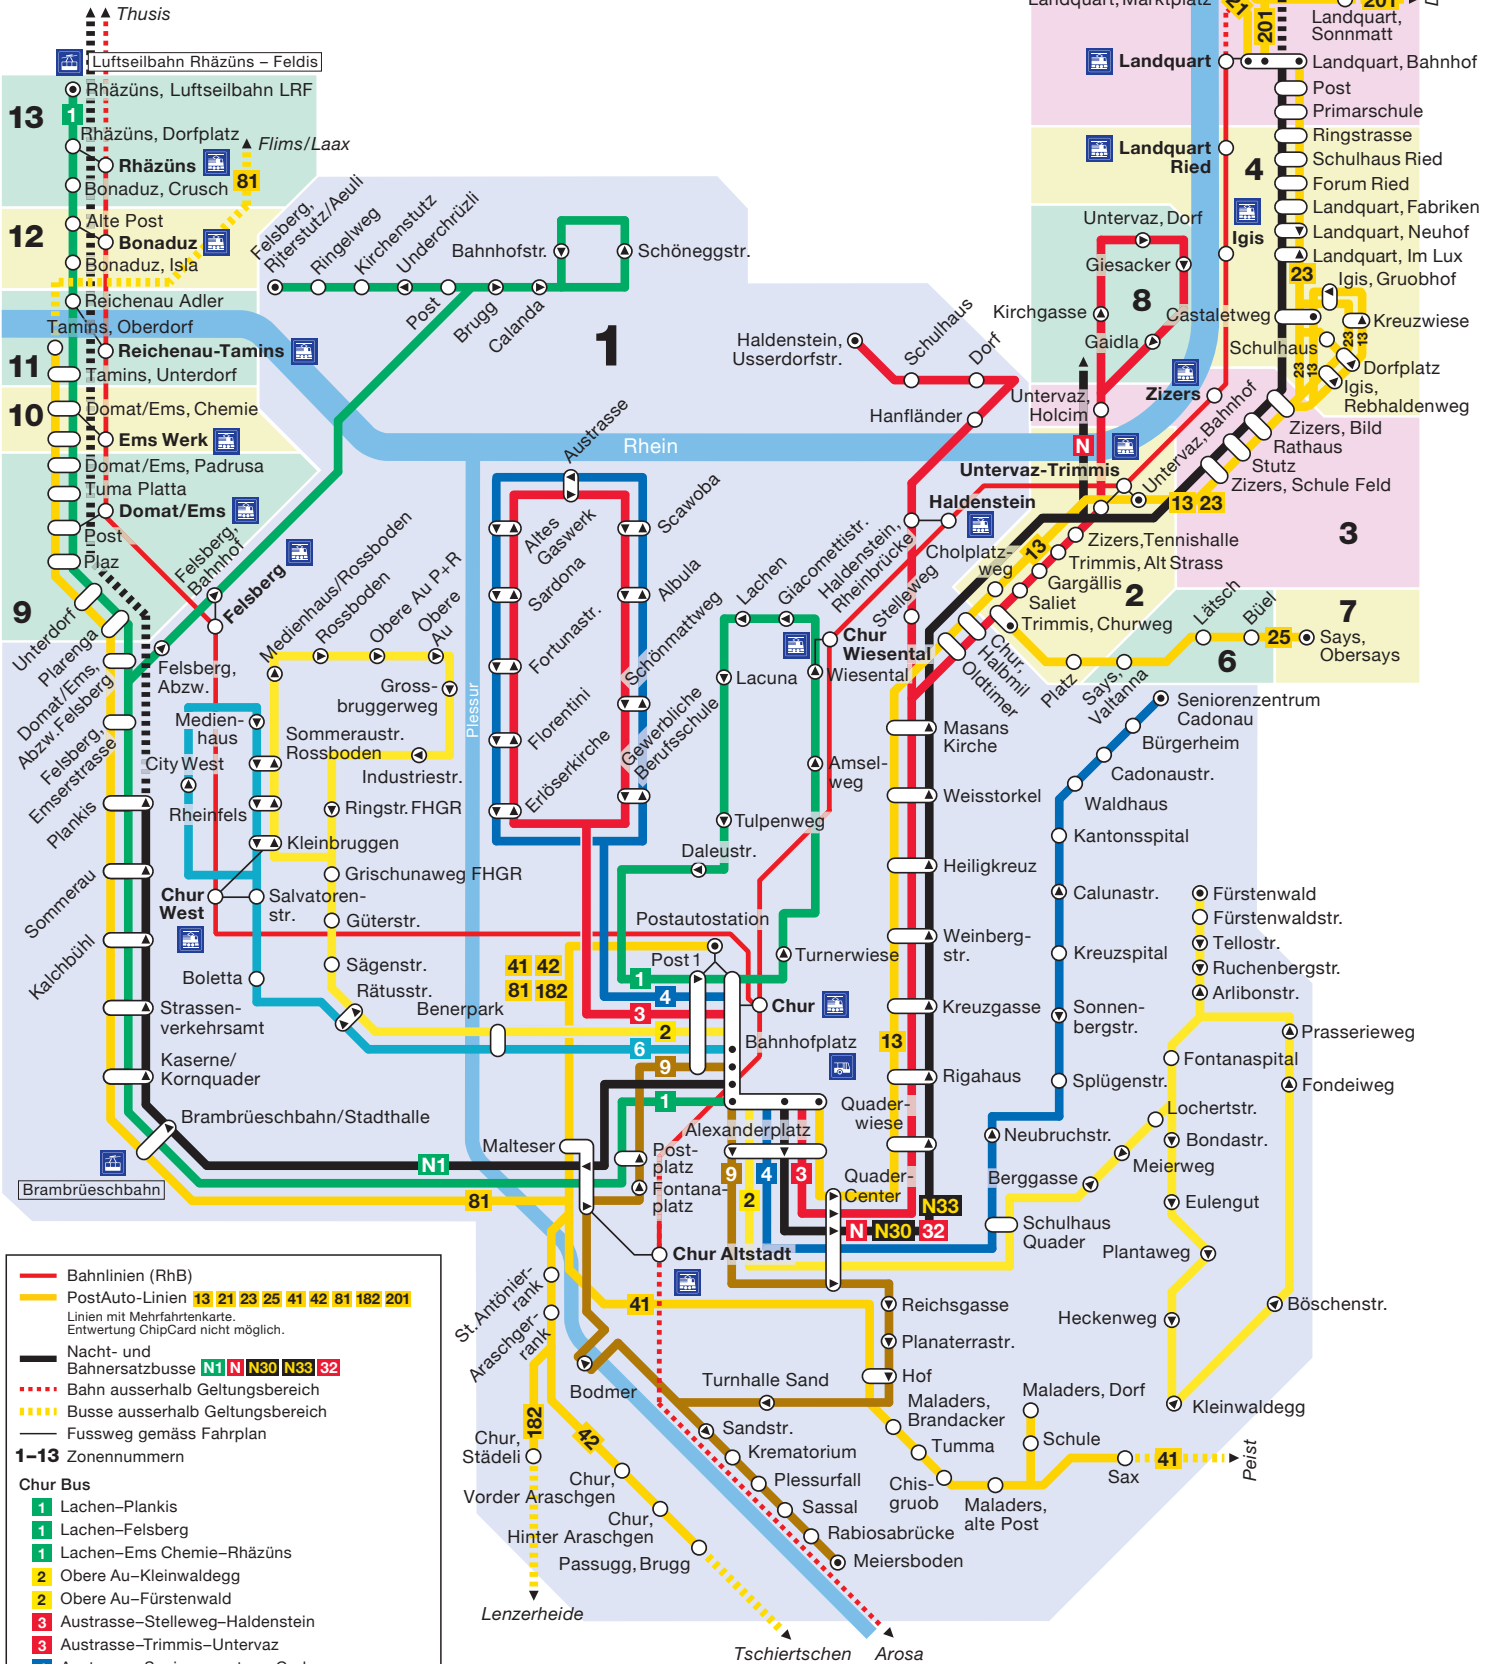

# Zonenplan ChipCard TransReno

CHUR BÜS

PostAuto

- Bahnlinien (RhB)
  - PostAuto-Linien **13 21 23 25 41 42 81 182 201**  
Linien mit Mehrfahrtenkarte.  
Entwertung ChipCard nicht möglich.
  - Nacht- und Bahnersatzbusse **N1 N N30 N33 32**
  - - - Bahn ausserhalb Geltungsbereich
  - - - Busse ausserhalb Geltungsbereich
  - Fussweg gemäss Fahrplan
- 1-13** Zonennummern
- Chur Bus**
- 1** Lachen-Plankis
  - 1** Lachen-Felsberg
  - 1** Lachen-Ems Chemie-Rhazüns
  - 2** Obere Au-Kleinwaldegg
  - 2** Obere Au-Fürstenwald
  - 3** Austrasse-Stelleweg-Haldenstein
  - 3** Austrasse-Trimmis-Untervaz
  - 4** Austrasse-Seniorenzentrum Cadonau
  - 6** Bahnhof-City West
  - 9** Bahnhof-Meiersboden
- Stadtgebiet Chur/TransReno Zone 1  
Geltungsbereich City-Ticket/Modul-Abo/  
Gästekarte Chur\*
- \*gilt nicht im Bernina-/ Glacier-Express  
\*gilt nur in Zügen mit Halt in Felsberg, Chur West,  
Chur Altstadt, Chur Wiesental oder Haldenstein