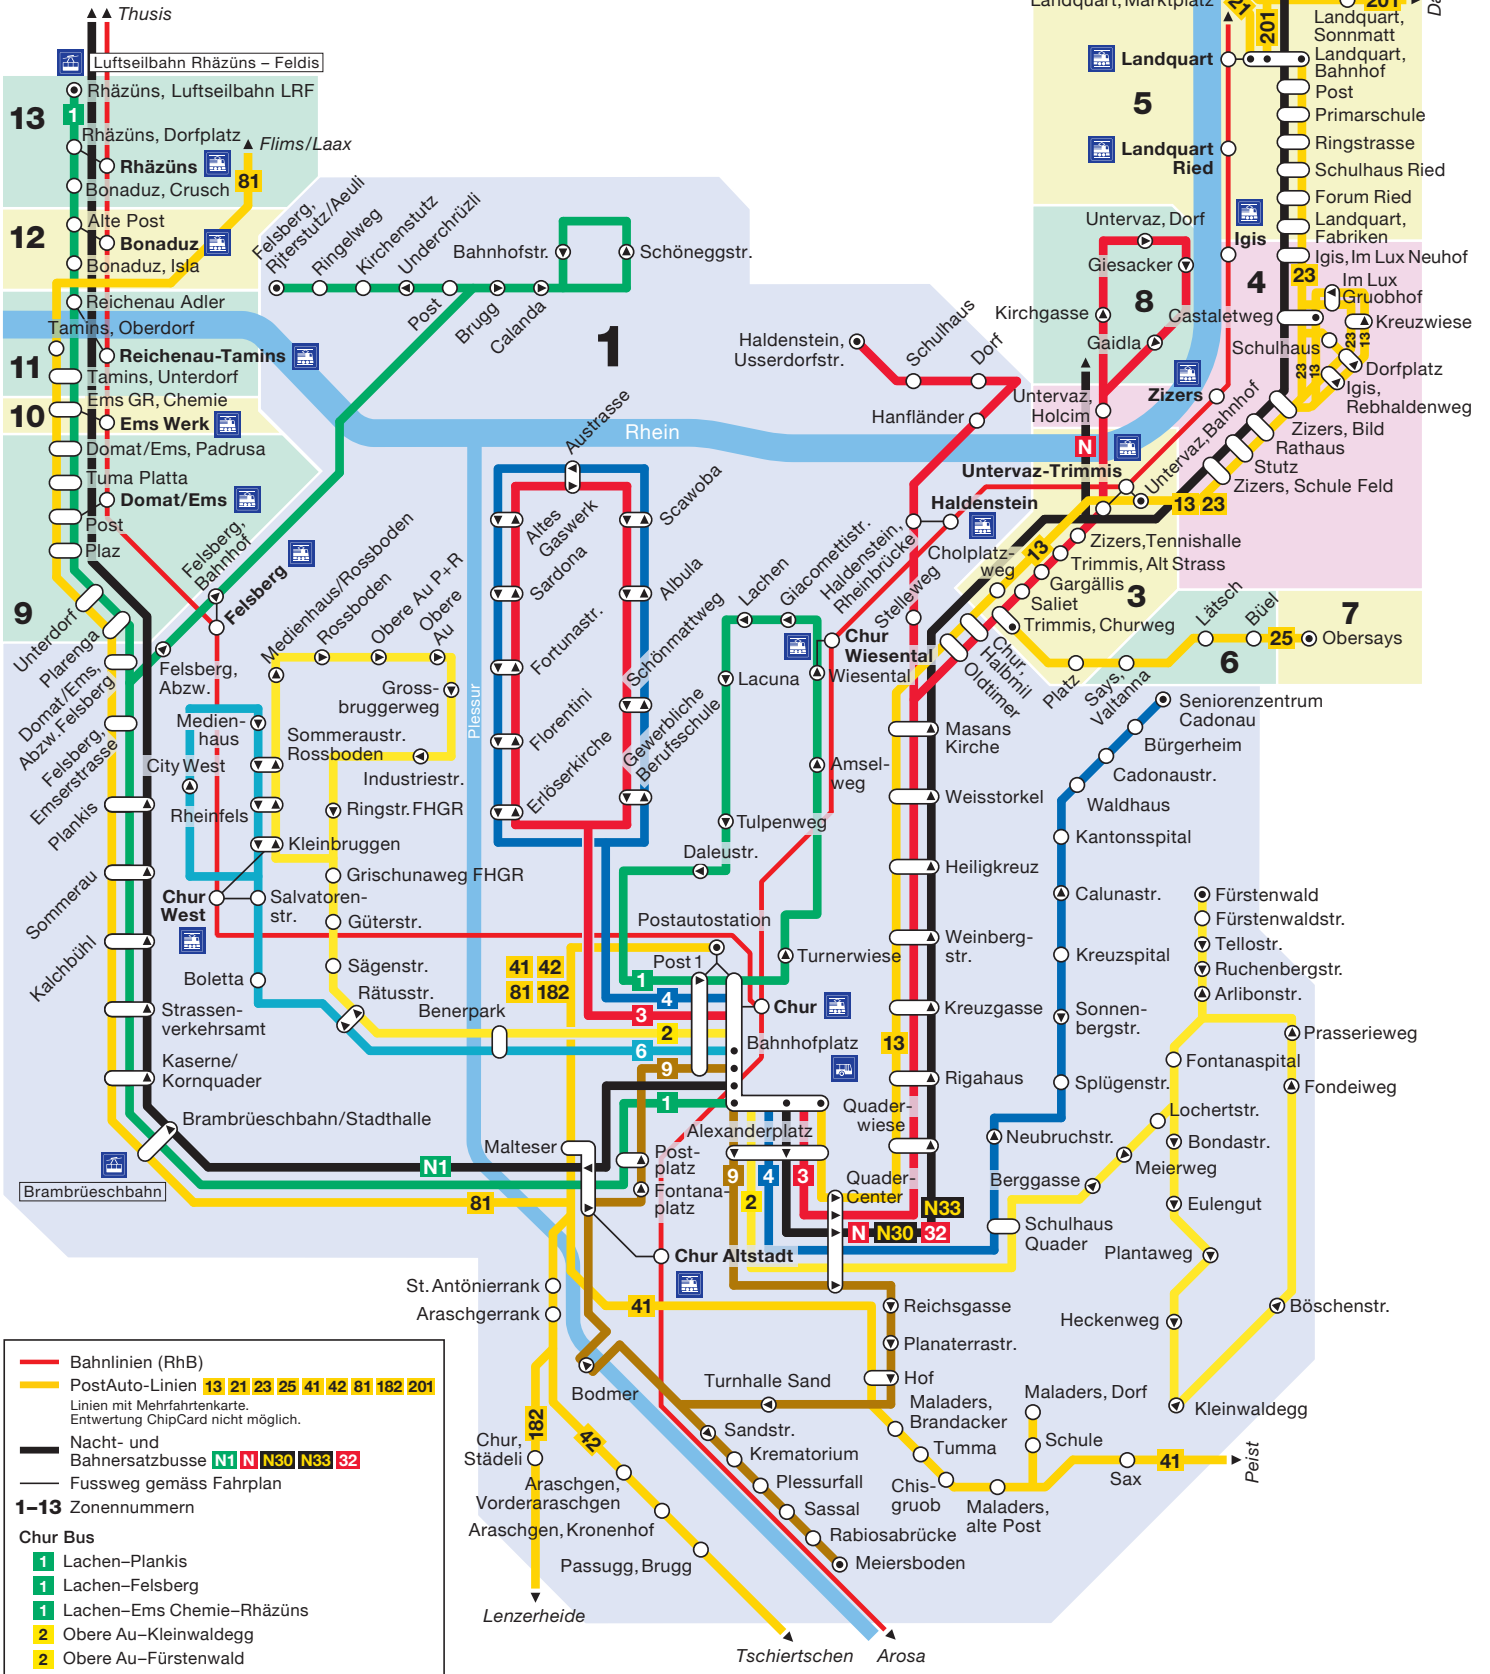

Zonenplan TransReno mit ChipCard

— Bahnlinien (RhB)

— PostAuto-Linien 13 21 23 25 41 42 81 182 201
Linien mit Mehrfahrtenkarte.
Entwertung ChipCard nicht möglich.

— Nacht- und Bahnersatzbusse N1 N N30 N33 32

— Fussweg gemäss Fahrplan

1-13 Zonennummern

Chur Bus

- 1** Lachen-Plankis
- 1** Lachen-Felsberg
- 1** Lachen-Ems Chemie-Rhazüns
- 2** Obere Au-Kleinwaldegg
- 2** Obere Au-Fürstenwald
- 3** Austrasse-Stelleweg-Haldenstein
- 3** Austrasse-Trimmis-Untervaz
- 4** Austrasse-Seniorenzentrum Cadonau
- 6** Bahnhof-City West
- 9** Bahnhof-Meiersboden

Stadtgebiet Chur/TransReno Zone 1
Geltungsbereich City-Ticket/Modul-Abo

Kontakt:
ChurBus
www.churbus.ch
info@churbus.ch
+41 81 254 40 60

Gültig ab 13.12.2020 bis auf Weiteres