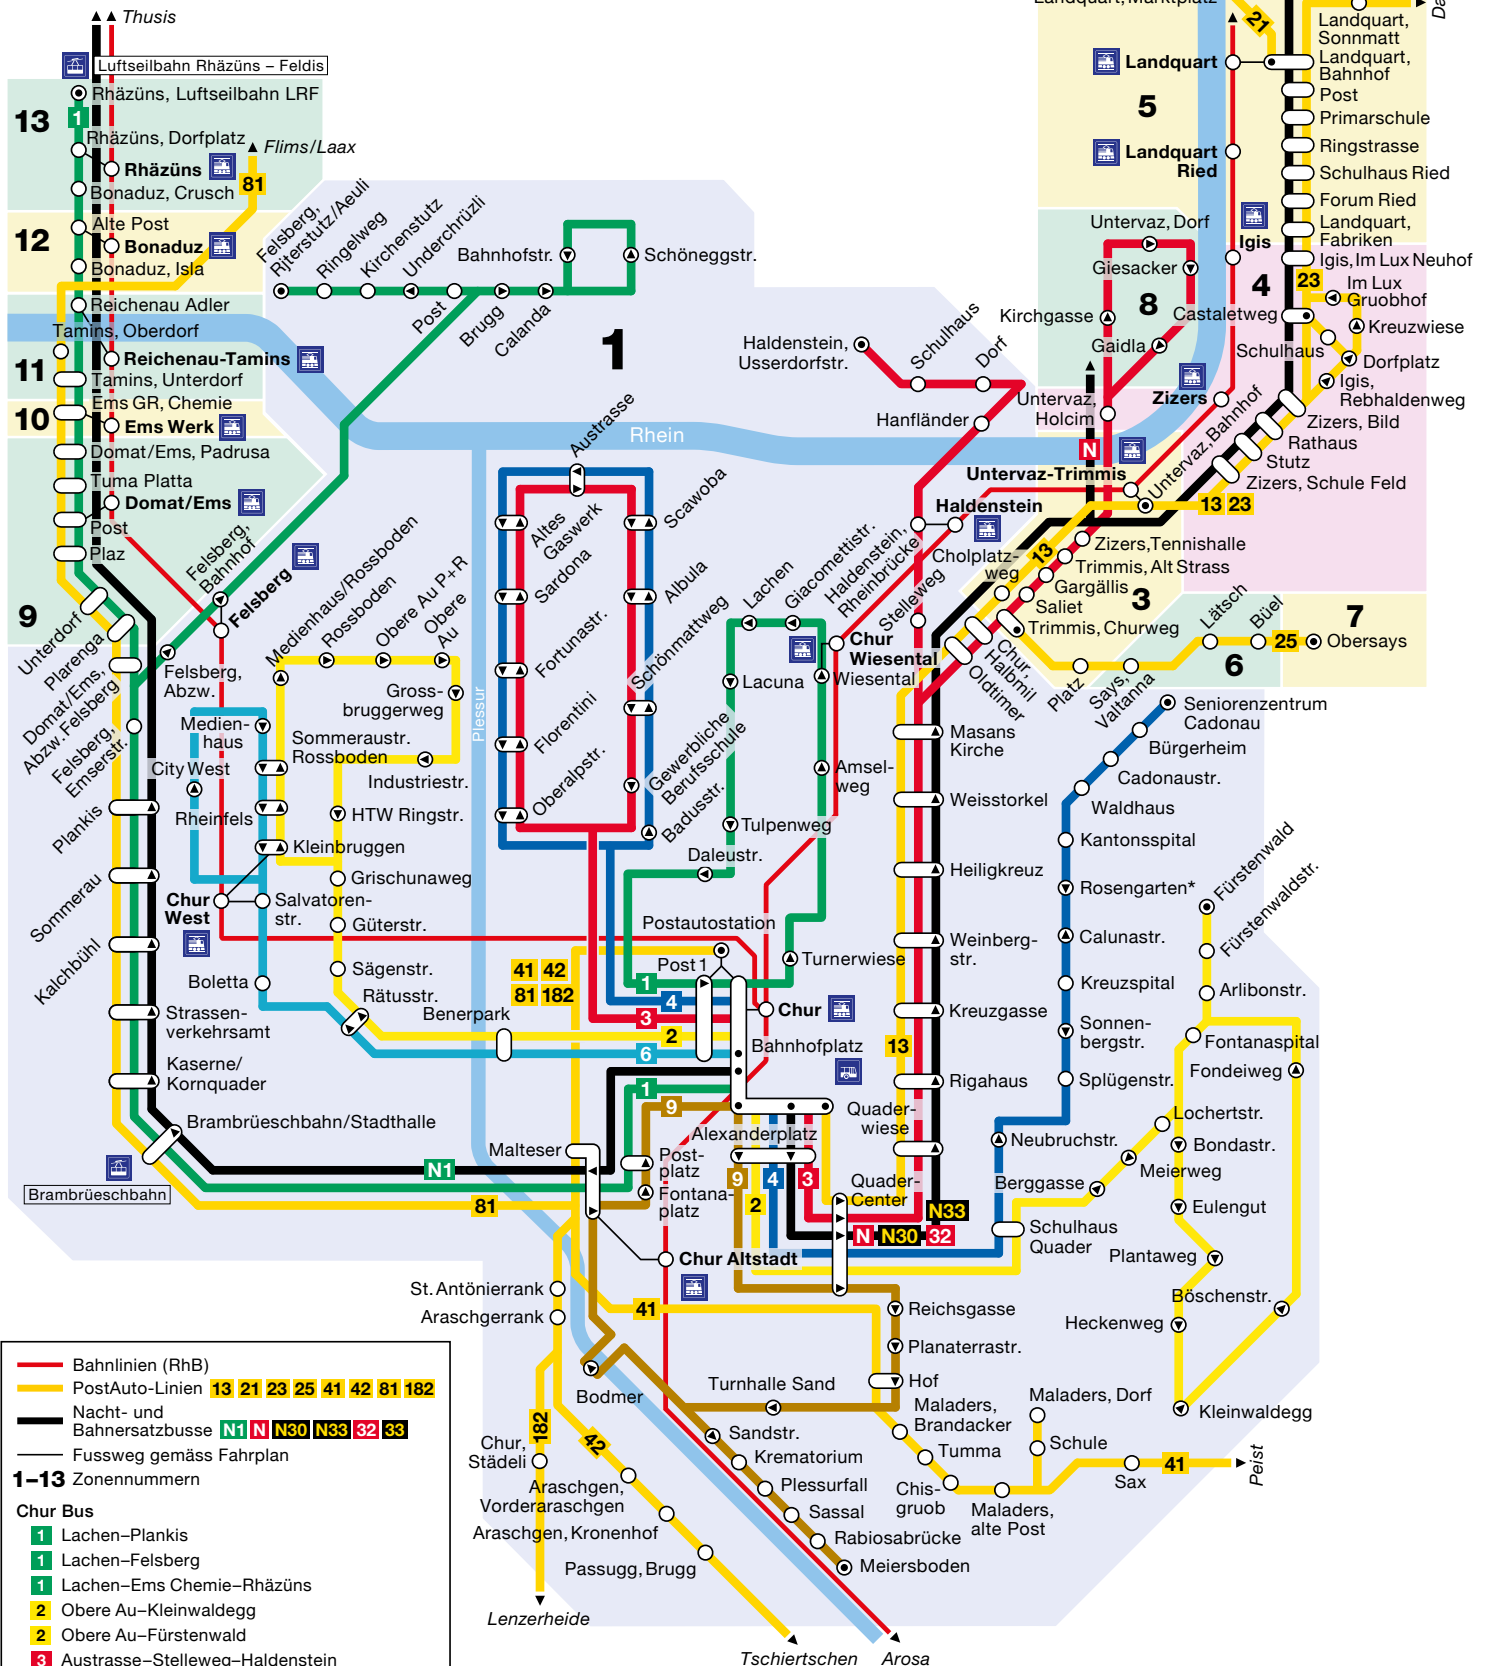

Zonenplan TransReno mit ChipCard

CHUR BUS

— Bahnlinien (RhB)
— PostAuto-Linien **13 21 23 25 41 42 81 182**
— Nacht- und Bahnersatzbusse **N1 N N30 N33 32 33**
— Fussweg gemäss Fahrplan
1-13 Zonennummern
Chur Bus
■ 1 Lachen-Plankis
■ 1 Lachen-Felsberg
■ 1 Lachen-Ems Chemie-Rhazüns
■ 2 Obere Au-Kleinwaldegg
■ 2 Obere Au-Fürstenwald
■ 3 Austrasse-Stelleweg-Haldenstein
■ 3 Austrasse-Trimmis-Untervaz
■ 4 Austrasse-Seniorenzentrum Cadonau
■ 6 Bahnhof-CityWest
■ 9 Bahnhof-Meiersboden
■ Stadtgebiet Chur
■ Geltungsbereich City-Ticket / Modul-Abo
 * Haltestelle wird ab 16. April 2020 aufgehoben